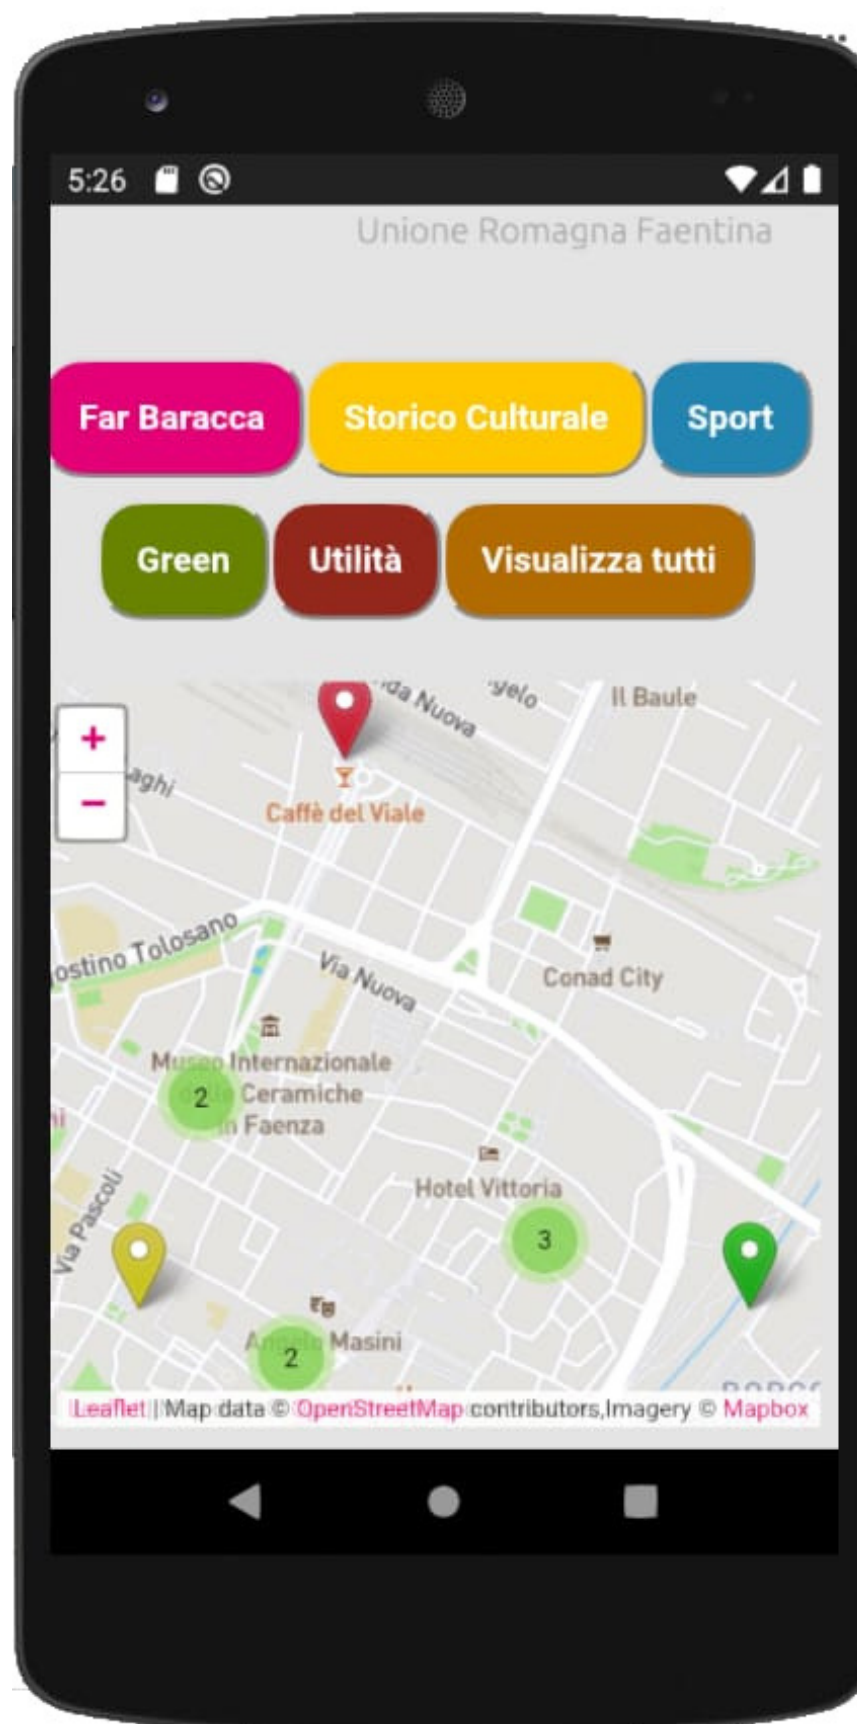

La mappa

Struttura della mappa: