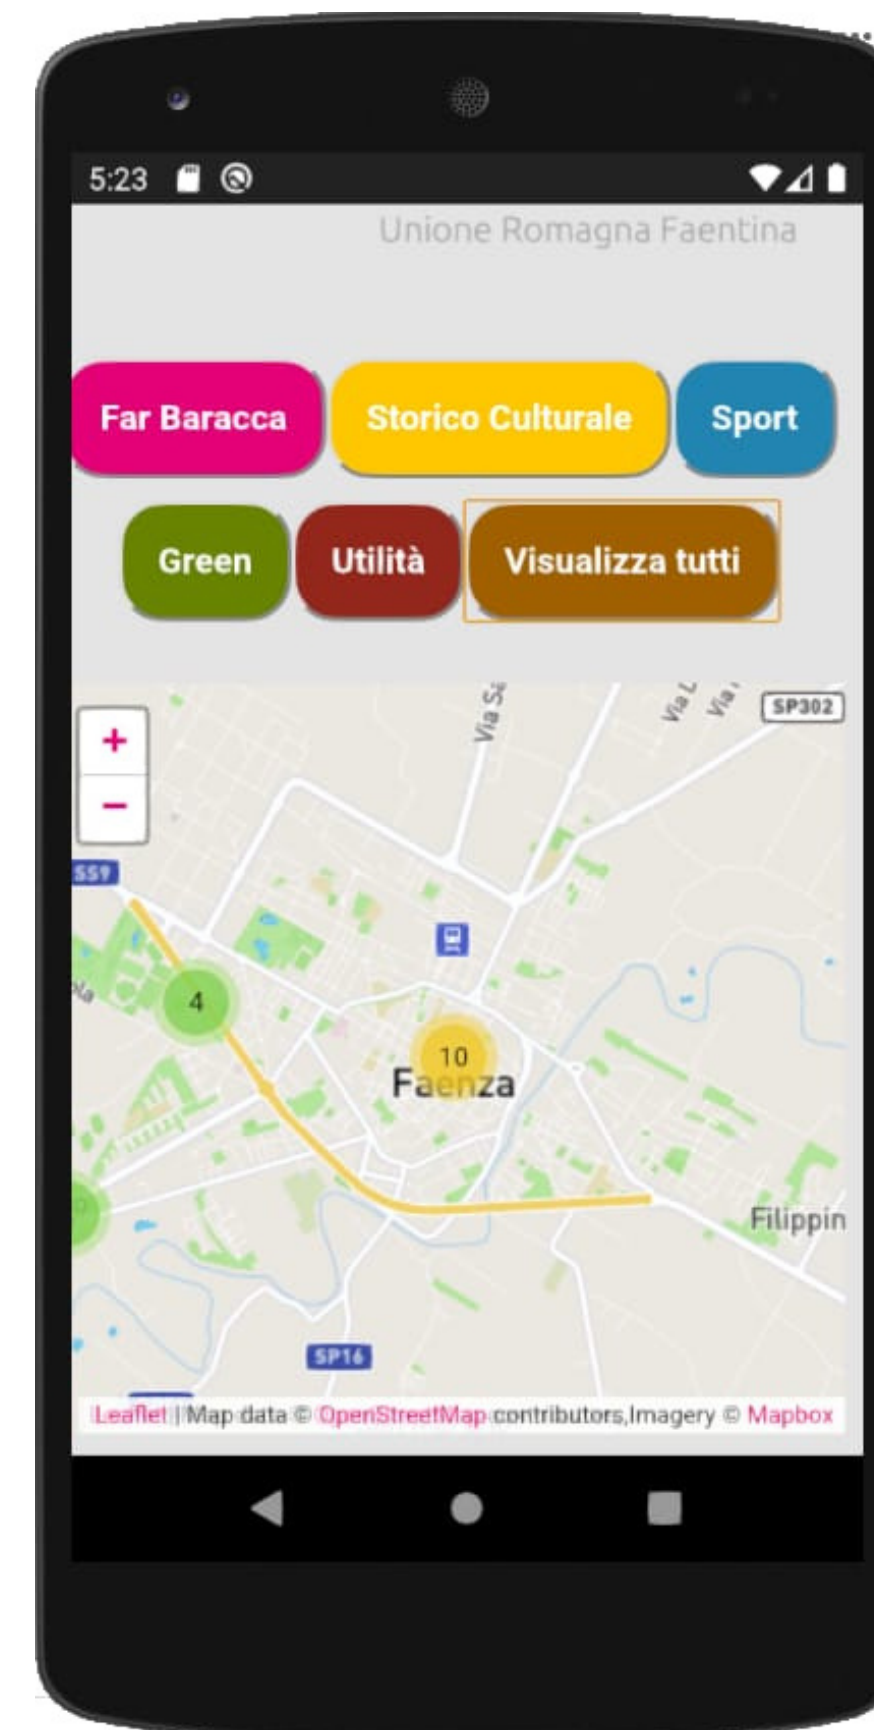

La mappa

Struttura della mappa: